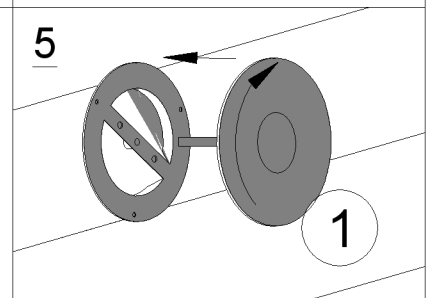

17. Sauna Pod 2.4 x 2.3m

1 x 2

2 x 2

3 x 12

T-GC-3.5x45

1

2

3

4

5

6