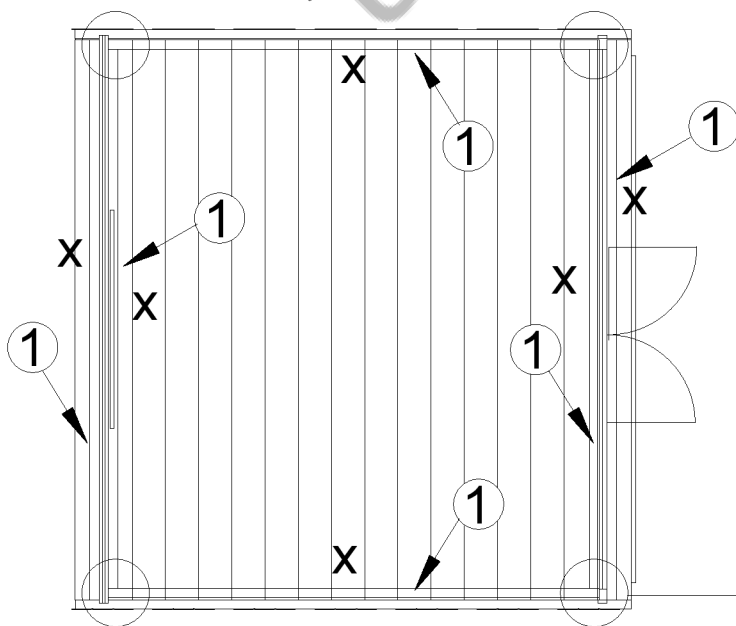

11. Sauna Pod 2.4 x 2.3m

1
M-18x25x

2 x 50
T-GC-4x50

2 x 8