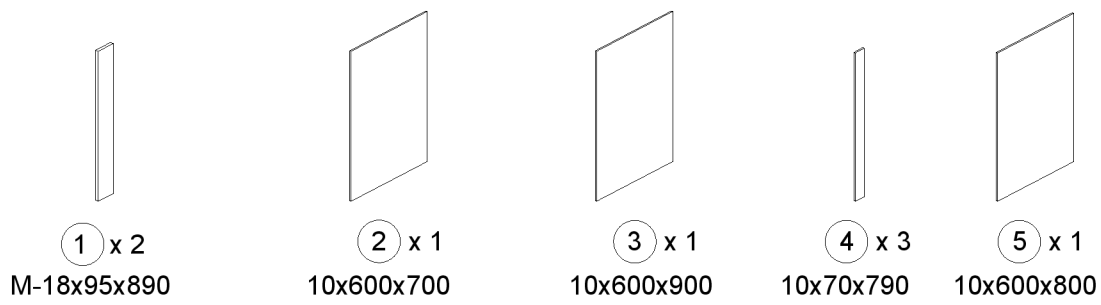

14. Sauna Pod 2.4 x 2.3m

Thermoschutzplatten