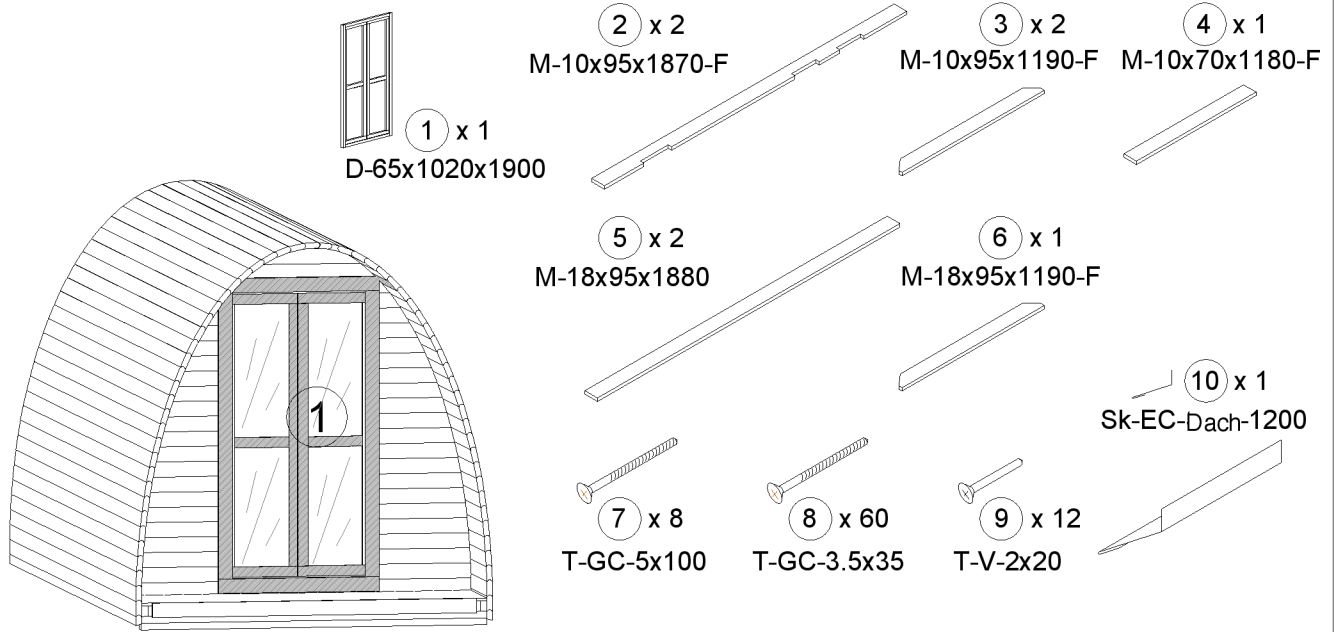

# 7. Sauna Pod 2.4 x 2.3m

# 8. Sauna Pod 2.4 x 2.3m

① x 15  
Spunt-28x146x2320

② x 2  
Ter-28x100x2320-F

③ x 2  
Ter-28x120x2400

④ x 120  
T-GC-4x50

# 9. Sauna Pod 2.4 x 2.3m

1

2