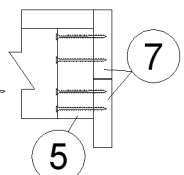

12. Sauna Pod 2.4 x 2.3m

① x 2
M-18x120x275

② x 2
M-18x120x75

⑤ x 2
Sitzbänke-120x560x1994

③ x 2
M-28x45x225

④ x 2
M-28x45x250

⑥ x 2
Vpl-52x550x2021

⑫ x 2
-246x293x998

⑧ x 30
T-BC-4x50

⑨ x 30
T-GC-6x80

⑩ x 10
T-GC-5x100

⑪ x 30
T-GC-4x60

⑦ x 4
Mpl-24x90x1970

⑨ x 6

⑨ x 4

⑩ x 2

⑪ x 20