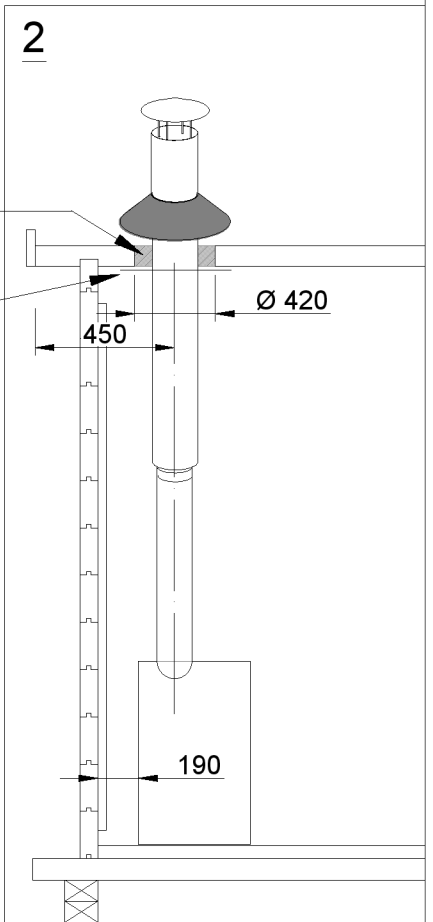

⑪ x 20

# 14. Sauna Pod 2.4 x 2.3m

## Thermoschutzplatten

# 15. Sauna Pod 2.4 x 2.3m

16. Sauna Pod  
2.4x2.3

**a** x 12  
T-skardai-4.8x28

**b** x 12  
T-BC-5x30