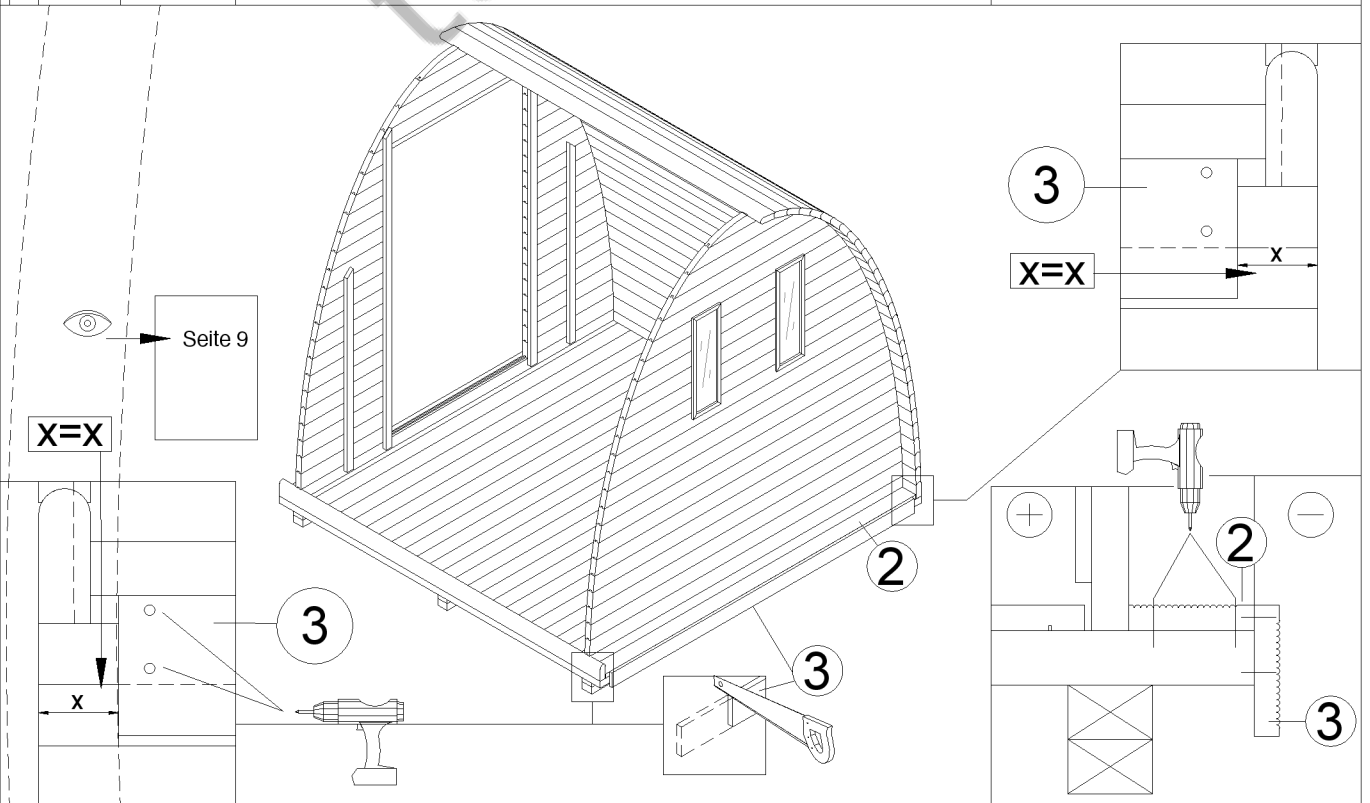

8. Sauna Pod 2.4 x 2.3m

① x 15
Spunt-28x146x2320

② x 2
Ter-28x100x2320-F

③ x 2
Ter-28x120x2400

④ x 120
T-GC-4x50