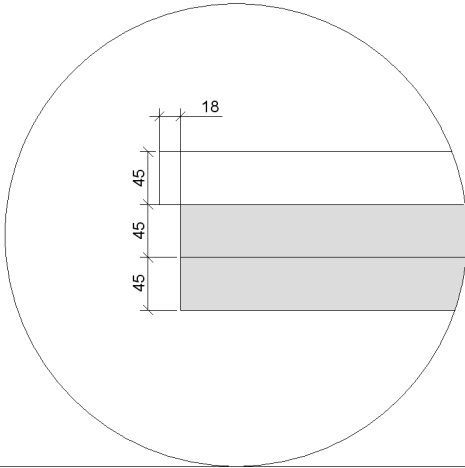

# Montageanleitung Sauna Pod 2.4 x 2.3m

WICHTIG, BEACHTEN SIE DIE FUNDAMENT HINWEISE AUF:

[tuenni.ch/saunapod\\_fundament-planung](https://tuenni.ch/saunapod_fundament-planung)

# 1. Sauna Pod 2.4 x 2.3m

## 1.2 Sauna Pod 2.4 x 2.3m

1

2

Boden

## 2. Sauna Pod 2.4 x 2.3m