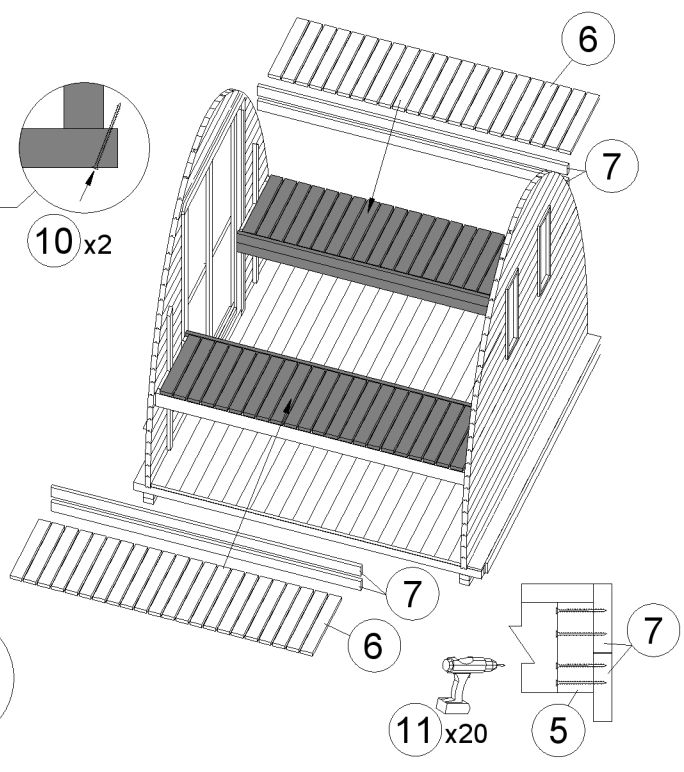

## 12. Sauna Pod 2.4 x 2.3m

① x 2  
M-18x120x275

② x 2  
M-18x120x75

⑤ x 2  
Sitzbänke-120x560x1994

③ x 2  
M-28x45x225

④ x 2  
M-28x45x250

⑥ x 2  
Vpl-52x550x2021

⑫ x 2  
-246x293x998

⑧ x 30  
T-BC-4x50

⑨ x 30  
T-GC-6x80

⑩ x 10  
T-GC-5x100

⑪ x 30  
T-GC-4x60

⑦ x 4  
Mpl-24x90x1970

⑨ x 6

⑨ x 4

⑩ x 2