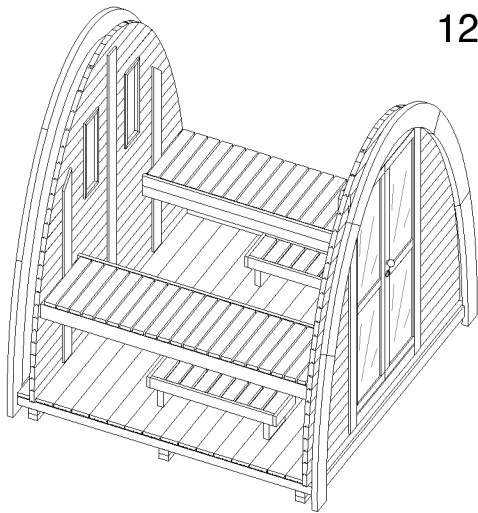

# 10. Sauna Pod 2.4 x 2.3m

1 x 2  
Mkp-27x995-CNC

2 x 4  
Mkp-27x835-CNC

3 x 4  
Mkp-27x1400-CNC

4 x 150  
Bic-3x317x1000

5 x 2  
Bij-3x200x2400

6 x 50  
T-GC-4x60

7 x 1000  
T-V-2x20

# 11. Sauna Pod 2.4 x 2.3m

1  
M-18x25x

2 x 50  
T-GC-4x50

2 x 8

## 12. Sauna Pod 2.4 x 2.3m

① x 2  
M-18x120x275

② x 2  
M-18x120x75

⑤ x 2  
Sitzbänke-120x560x1994

③ x 2  
M-28x45x225

④ x 2  
M-28x45x250

⑥ x 2  
Vpl-52x550x2021

⑫ x 2  
-246x293x998