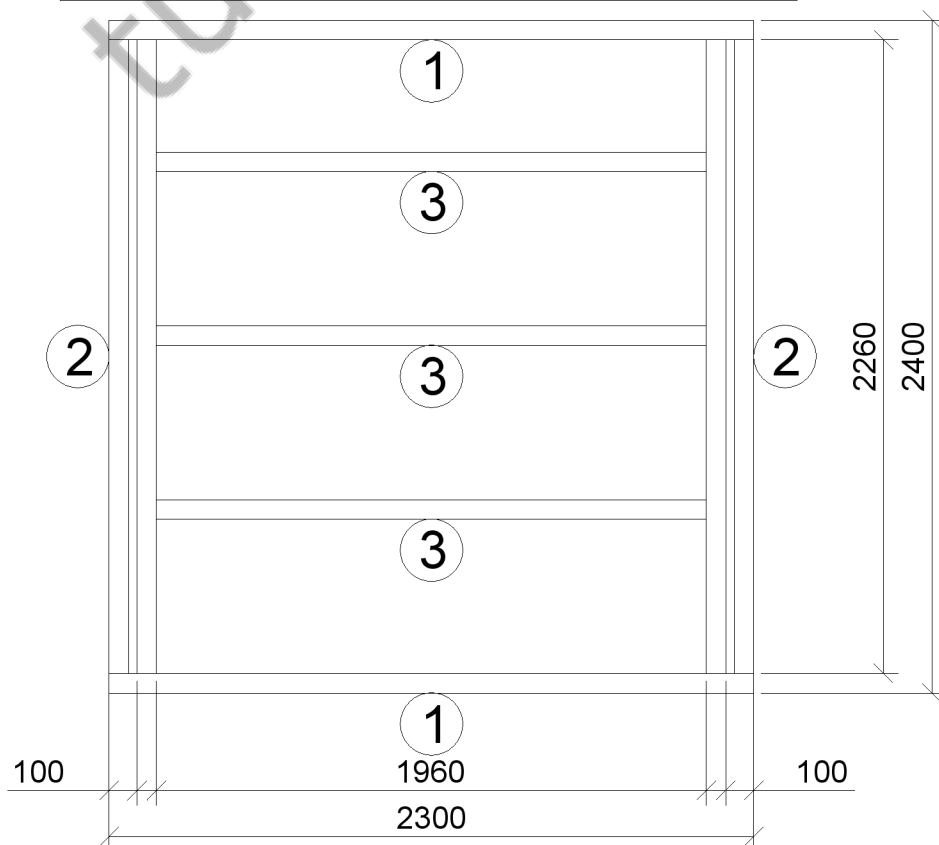

# Montageanleitung Sauna Pod 2.4 x 2.3m

WICHTIG, BEACHTEN SIE DIE FUNDAMENT HINWEISE AUF:

[tuenni.ch/saunapod\\_fundament-planung](https://tuenni.ch/saunapod_fundament-planung)

# 1. Sauna Pod 2.4 x 2.3m

## 1.2 Sauna Pod 2.4 x 2.3m

1

2

Boden

## 2. Sauna Pod 2.4 x 2.3m