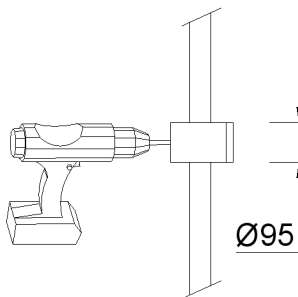

# 17. Sauna Pod 2.4 x 2.3m

1 x 2

2 x 2

3 x 12

T-GC-3.5x45

1

2

3