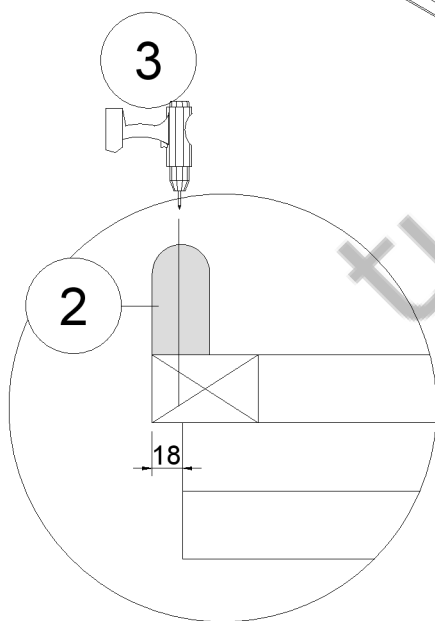

# Montageanleitung Sauna Pod 2.4 x 2.3m

WICHTIG, BEACHTEN SIE DIE FUNDAMENT HINWEISE AUF:

[tuenni.ch/saunapod\\_fundament-planung](https://tuenni.ch/saunapod_fundament-planung)

# 1. Sauna Pod 2.4 x 2.3m

## 1.2 Sauna Pod 2.4 x 2.3m

1

2

Boden

## 2. Sauna Pod 2.4 x 2.3m