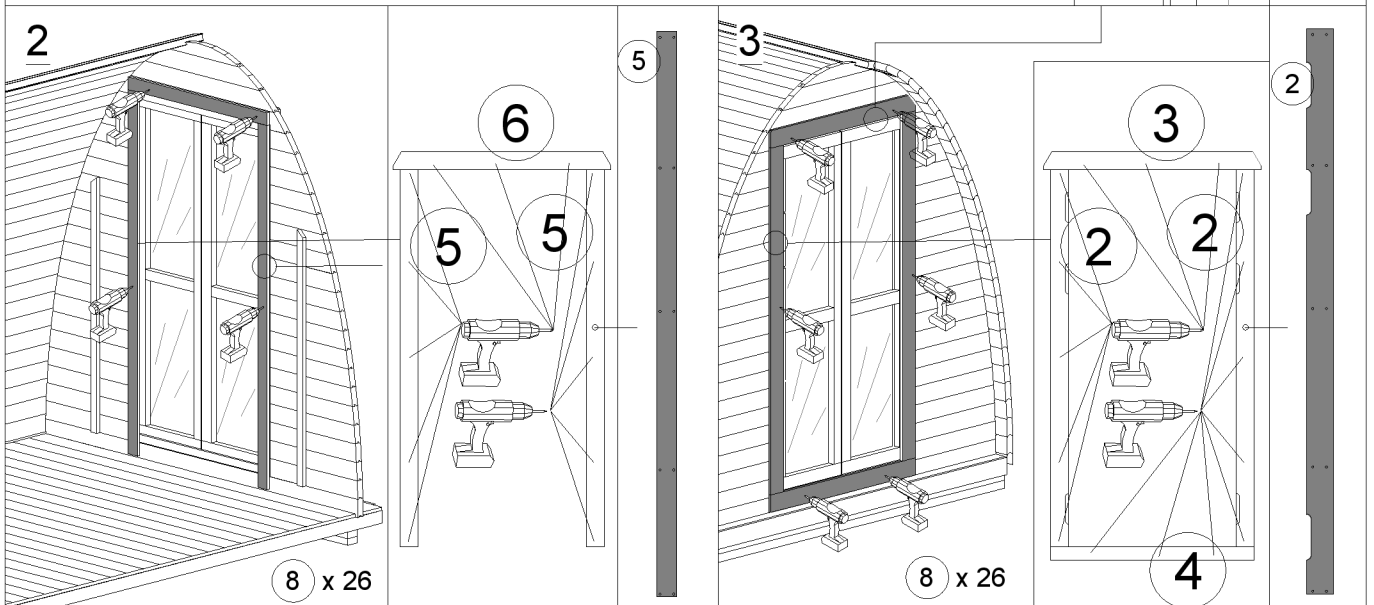

# 7. Sauna Pod 2.4 x 2.3m

# 8. Sauna Pod 2.4 x 2.3m

① x 15  
Spunt-28x146x2320

② x 2  
Ter-28x100x2320-F

③ x 2  
Ter-28x120x2400

④ x 120  
T-GC-4x50

# 9. Sauna Pod 2.4 x 2.3m

1

2