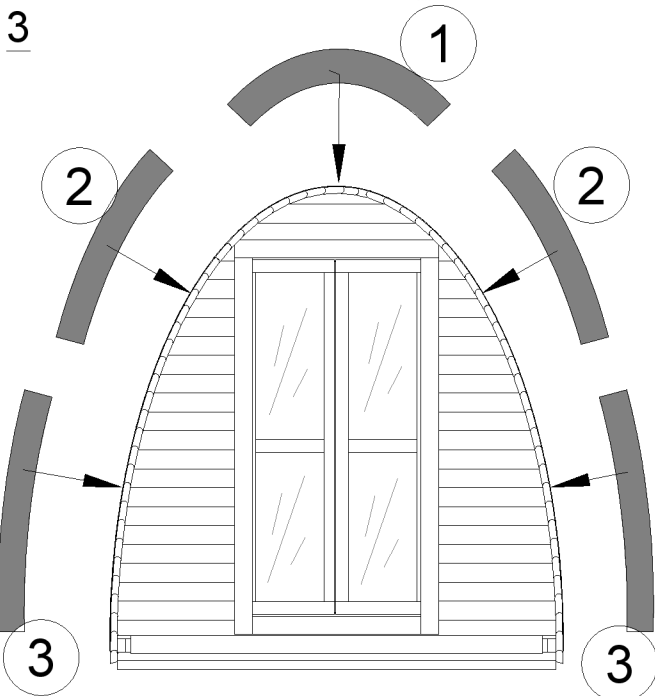

# 9. Sauna Pod 2.4 x 2.3m

1

2

# 10. Sauna Pod 2.4 x 2.3m

1 x 2  
Mkp-27x995-CNC

2 x 4  
Mkp-27x835-CNC

3 x 4  
Mkp-27x1400-CNC

4 x 150  
Bic-3x317x1000

5 x 2  
Bij-3x200x2400

6 x 50  
T-GC-4x60

7 x 1000  
T-V-2x20

# 11. Sauna Pod 2.4 x 2.3m

1  
M-18x25x

2 x 50  
T-GC-4x50

2 x 8