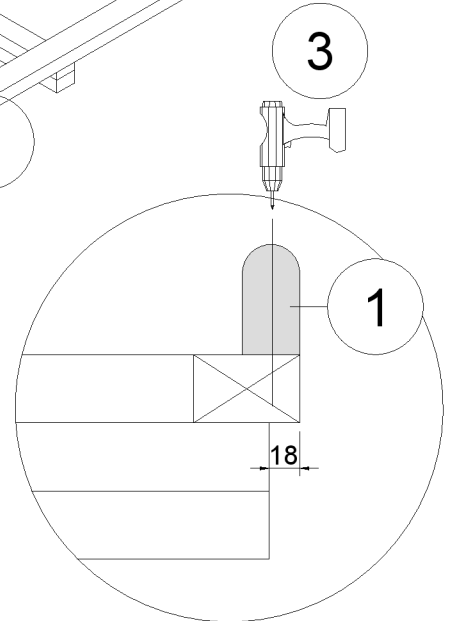

# Montageanleitung Sauna Pod 2.4 x 2.3m

WICHTIG, BEACHTEN SIE DIE FUNDAMENT HINWEISE AUF:

[tuenni.ch/saunapod\\_fundament-planung](https://tuenni.ch/saunapod_fundament-planung)

## 1.2 Sauna Pod 2.4 x 2.3m

1

2

Boden

## 2. Sauna Pod 2.4 x 2.3m