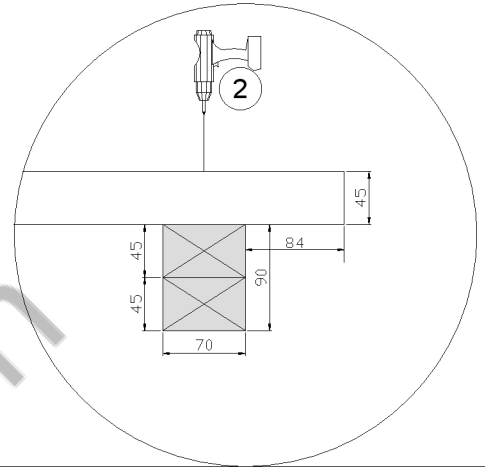

# Montageanleitung Sauna Pod 2.4 x 2.3m

WICHTIG, BEACHTEN SIE DIE FUNDAMENT HINWEISE AUF:

[tuenni.ch/saunapod\\_fundament-planung](https://tuenni.ch/saunapod_fundament-planung)

# 1. Sauna Pod 2.4 x 2.3m

## 1.2 Sauna Pod 2.4 x 2.3m

1

2

Boden