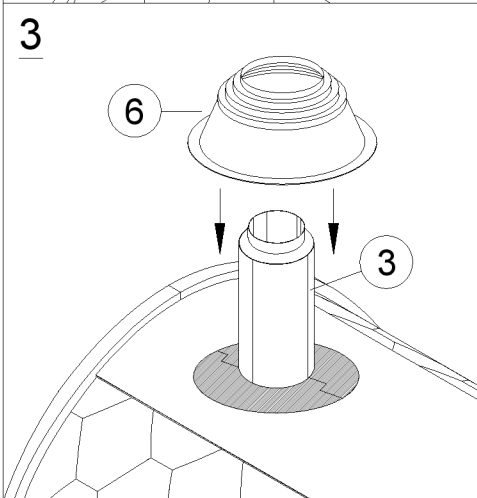

15. Sauna Pod 2.4 x 2.3m