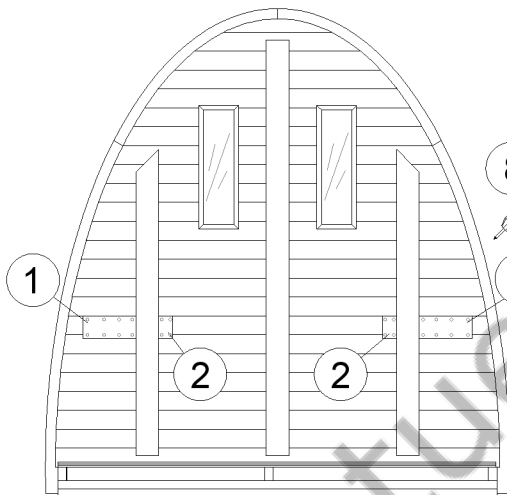

## 12. Sauna Pod 2.4 x 2.3m

① x 2  
M-18x120x275

② x 2  
M-18x120x75

⑤ x 2  
Sitzbänke-120x560x1994

③ x 2  
M-28x45x225

④ x 2  
M-28x45x250

⑥ x 2  
Vpl-52x550x2021

⑫ x 2  
-246x293x998

⑧ x 30  
T-BC-4x50

⑨ x 30  
T-GC-6x80

⑩ x 10  
T-GC-5x100

⑪ x 30  
T-GC-4x60

⑦ x 4  
Mpl-24x90x1970

⑨ x 6

⑨ x 4

⑩ x 2