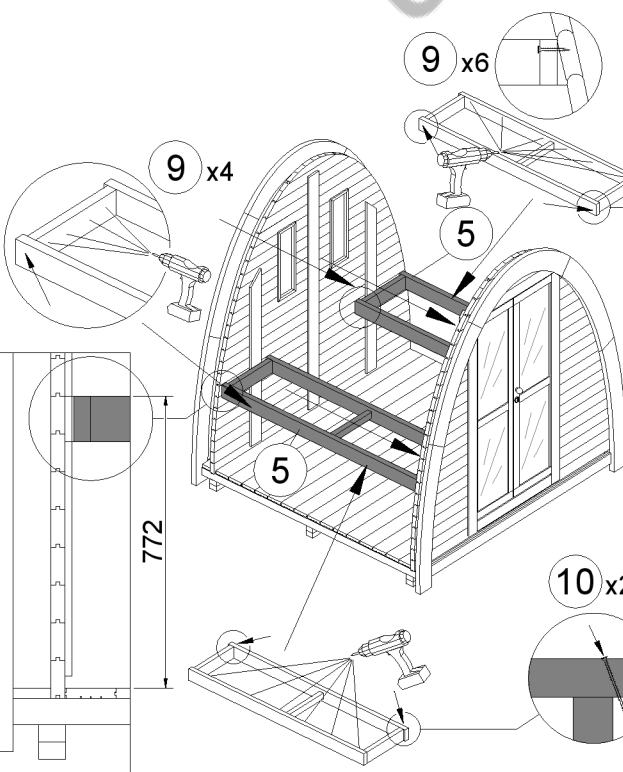

## 12. Sauna Pod 2.4 x 2.3m

① x 2  
M-18x120x275

② x 2  
M-18x120x75

⑤ x 2  
Sitzbänke-120x560x1994

③ x 2  
M-28x45x225

④ x 2  
M-28x45x250

⑥ x 2  
Vpl-52x550x2021

⑫ x 2  
-246x293x998

⑧ x 30  
T-BC-4x50

⑨ x 30  
T-GC-6x80

⑩ x 10  
T-GC-5x100

⑪ x 30  
T-GC-4x60

⑦ x 4  
Mpl-24x90x1970

⑨ x 6

⑨ x 4

⑩ x 2