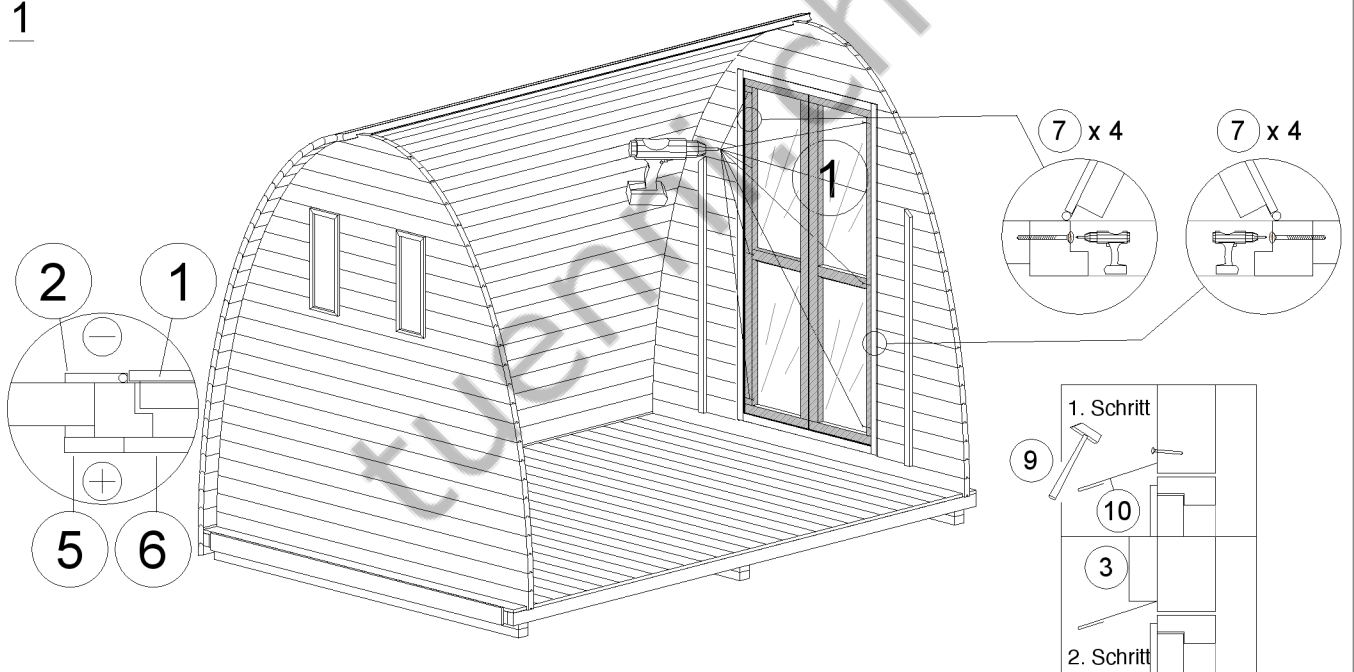

# 7. Sauna Pod 2.4 x 2.3m

# 8. Sauna Pod 2.4 x 2.3m

① x 15  
Spunt-28x146x2320

② x 2  
Ter-28x100x2320-F

③ x 2  
Ter-28x120x2400

④ x 120  
T-GC-4x50

# 9. Sauna Pod 2.4 x 2.3m

1

2