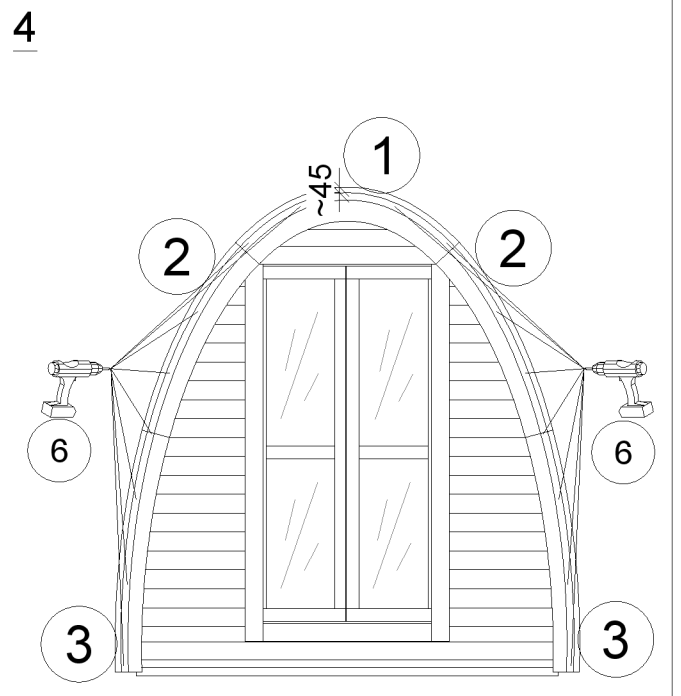

# 9. Sauna Pod 2.4 x 2.3m

1

2

# 10. Sauna Pod 2.4 x 2.3m

1 x 2  
Mkp-27x995-CNC

2 x 4  
Mkp-27x835-CNC

3 x 4  
Mkp-27x1400-CNC

4 x 150  
Bic-3x317x1000

5 x 2  
Bij-3x200x2400

6 x 50  
T-GC-4x60

7 x 1000  
T-V-2x20

# 11. Sauna Pod 2.4 x 2.3m

1  
M-18x25x

2 x 50  
T-GC-4x50

2 x 8