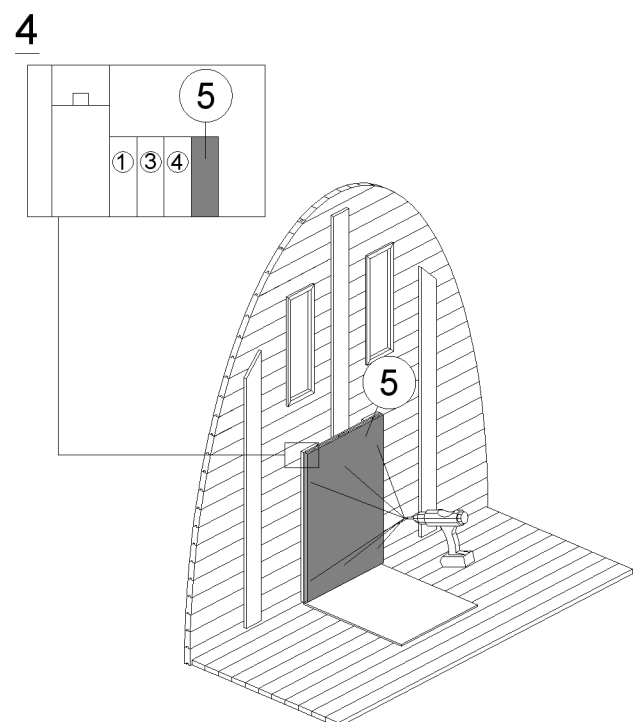

14. Sauna Pod 2.4 x 2.3m

Thermoschutzplatten