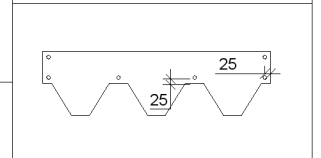

# 10. Sauna Pod 2.4 x 2.3m

1 x 2  
Mkp-27x995-CNC

2 x 4  
Mkp-27x835-CNC

3 x 4  
Mkp-27x1400-CNC

4 x 150  
Bic-3x317x1000

5 x 2  
Bij-3x200x2400

6 x 50  
T-GC-4x60

7 x 1000  
T-V-2x20