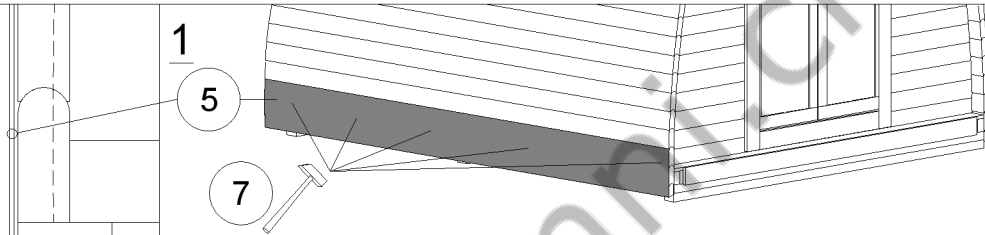

# 10. Sauna Pod 2.4 x 2.3m

1 x 2  
Mkp-27x995-CNC

2 x 4  
Mkp-27x835-CNC

3 x 4  
Mkp-27x1400-CNC

4 x 150  
Bic-3x317x1000

5 x 2  
Bij-3x200x2400

6 x 50  
T-GC-4x60

7 x 1000  
T-V-2x20