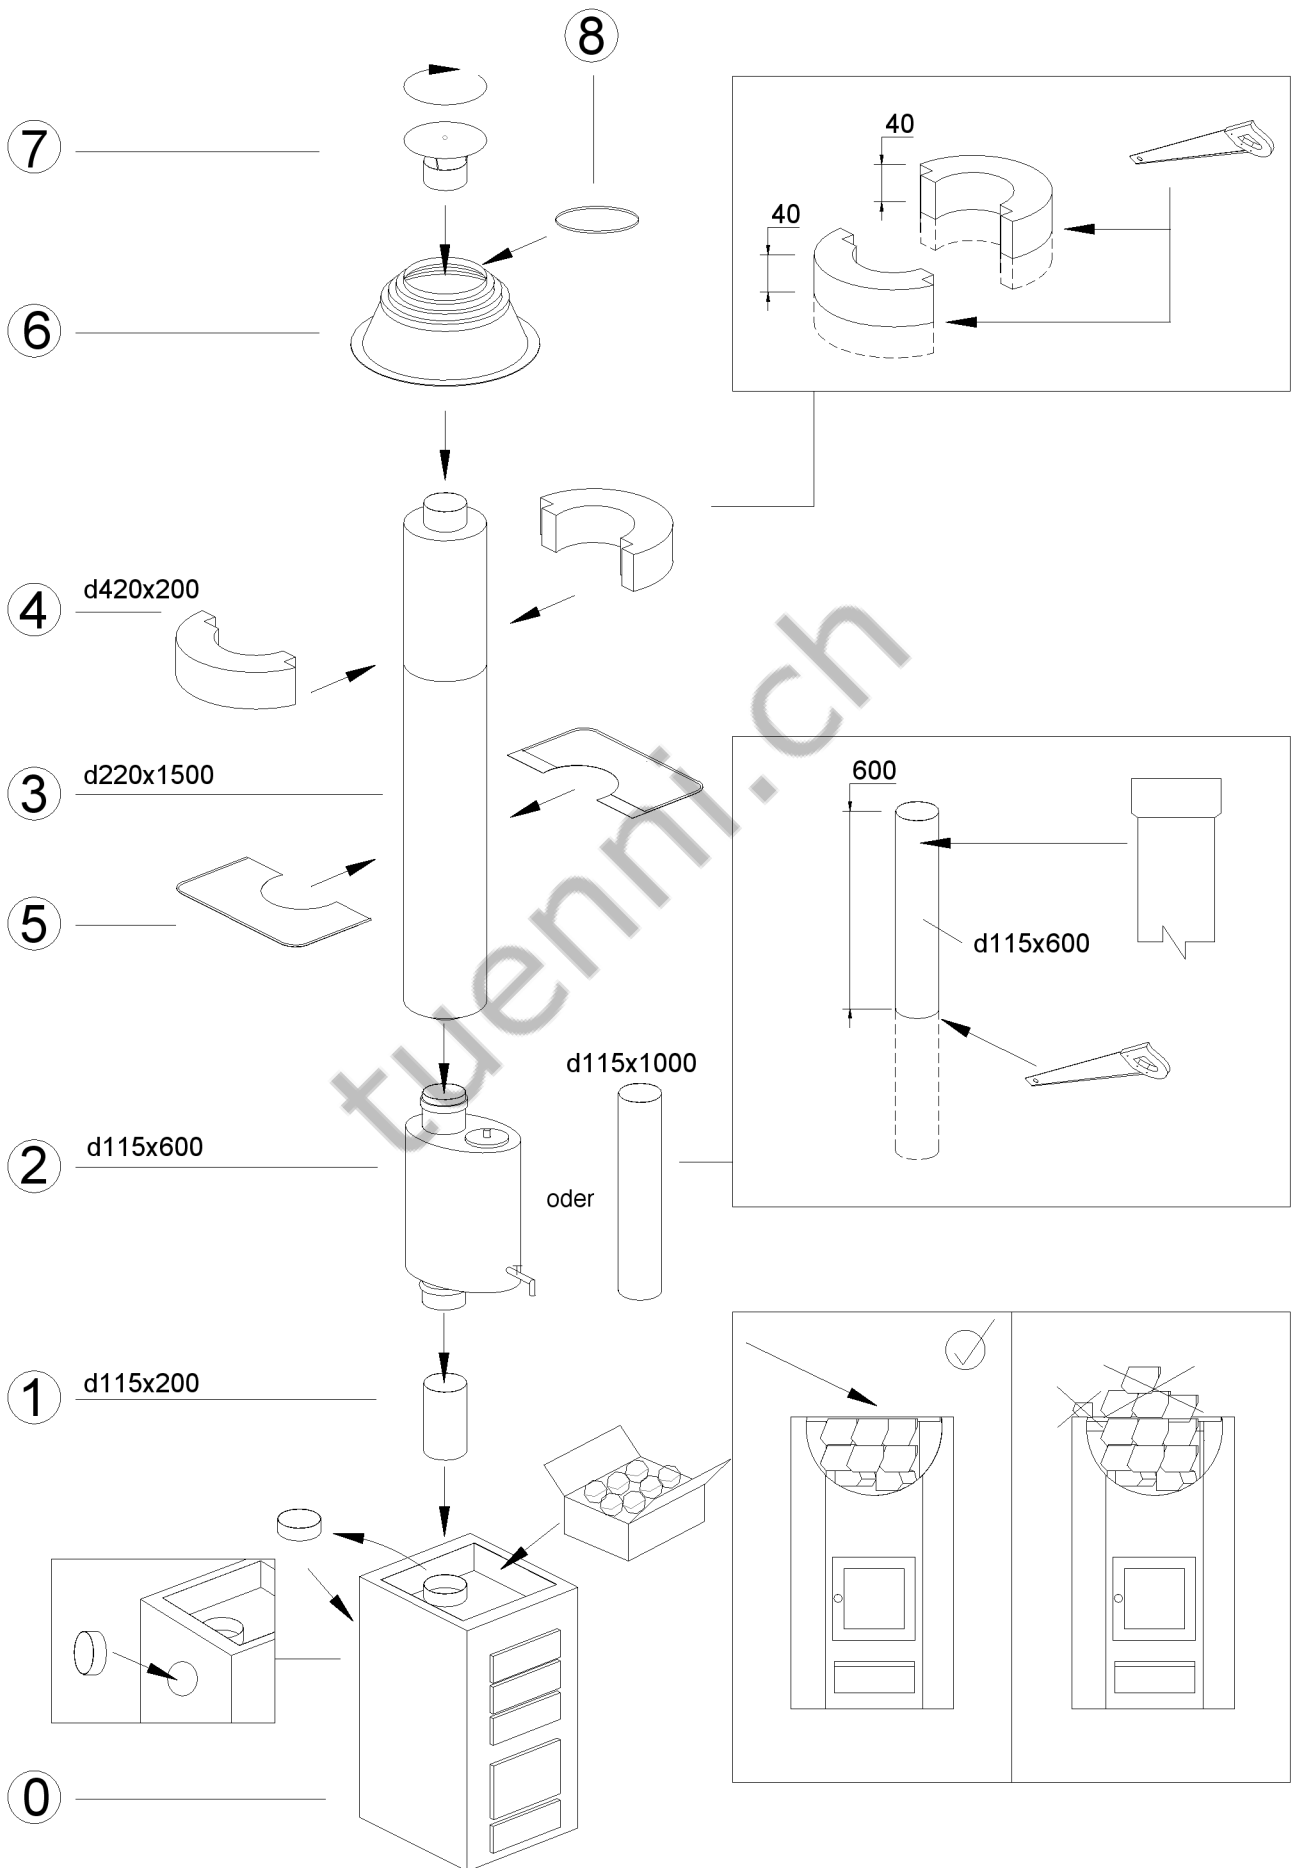

# 15. Sauna Pod 2.4 x 2.3m

16. Sauna Pod  
2.4x2.3

**a** x 12  
T-skardai-4.8x28

**b** x 12  
T-BC-5x30

# 16. Sauna Pod 2.4 x 2.3m