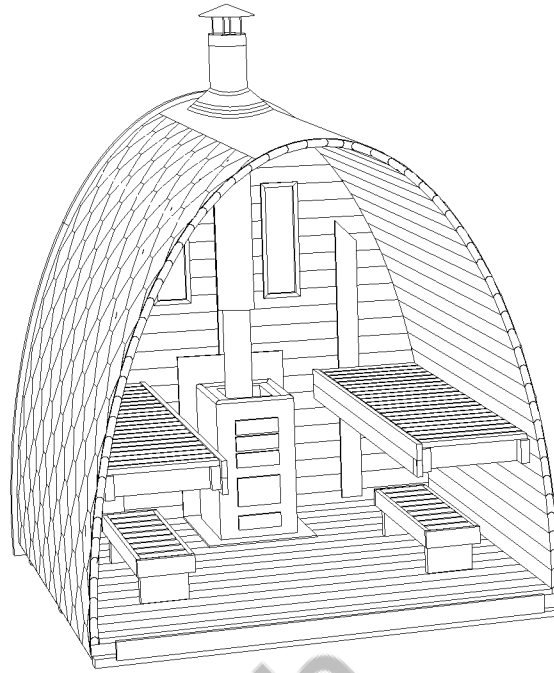

15. Sauna Pod 2.4 x 2.3m