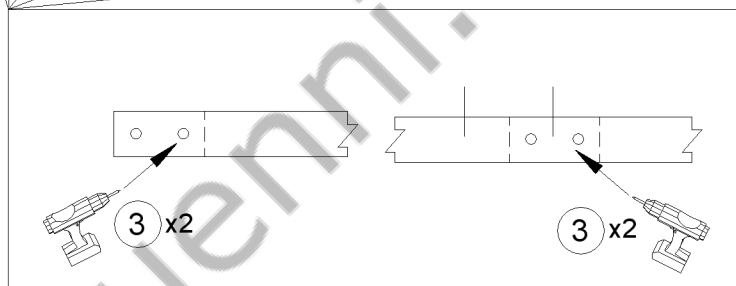

1. Sauna Pod 2.4 x 2.3m