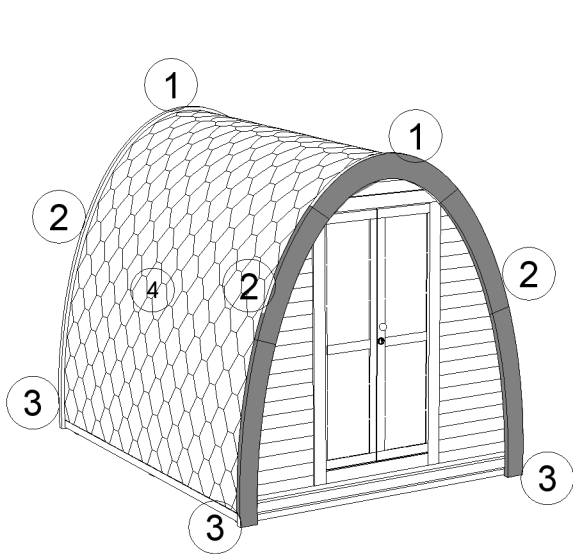

# 7. Sauna Pod 2.4 x 2.3m

# 8. Sauna Pod 2.4 x 2.3m

① x 15  
Spunt-28x146x2320

② x 2  
Ter-28x100x2320-F

③ x 2  
Ter-28x120x2400

④ x 120  
T-GC-4x50

# 9. Sauna Pod 2.4 x 2.3m

1

2

# 10. Sauna Pod 2.4 x 2.3m

1 x 2  
Mkp-27x995-CNC

2 x 4  
Mkp-27x835-CNC

3 x 4  
Mkp-27x1400-CNC

4 x 150  
Bic-3x317x1000

5 x 2  
Bij-3x200x2400

6 x 50  
T-GC-4x60

7 x 1000  
T-V-2x20