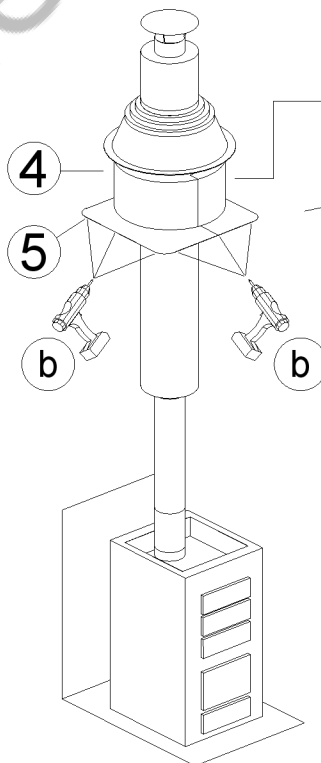

# 13. Sauna Pod 2.4 x 2.3m

2 x 2  
Bj-3x500x2300

3 x 2  
Bj-3x70x6000

4 x 25  
T-BC-4x50

5 x 140  
T-V-2x20

1

2

# 14. Sauna Pod 2.4 x 2.3m

## Thermoschutzplatten

# 15. Sauna Pod 2.4 x 2.3m

16. Sauna Pod  
2.4x2.3

**a** x 12  
T-skardai-4.8x28

**b** x 12  
T-BC-5x30