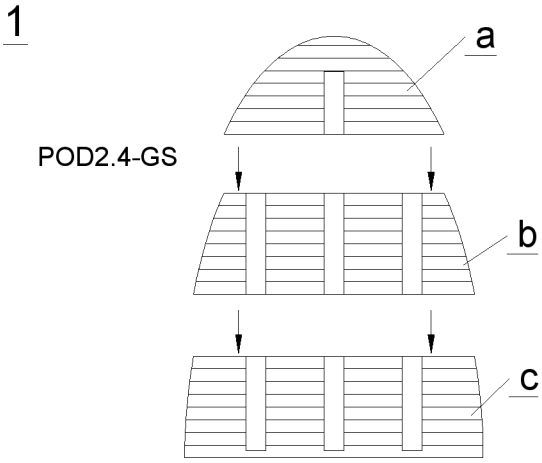

4. Sauna Pod 2.4 x 2.3m