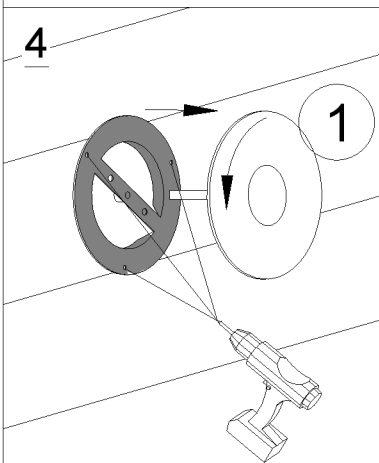

17. Sauna Pod 2.4 x 2.3m

1 x 2

2 x 2

3 x 12

T-GC-3.5x45

1

2

3

4

5

6