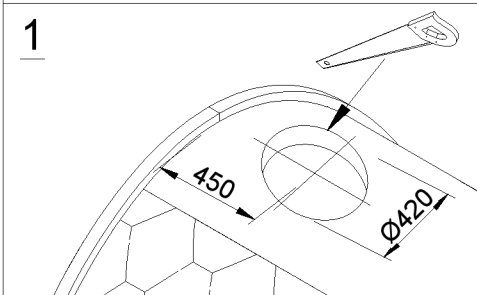

15. Sauna Pod 2.4 x 2.3m