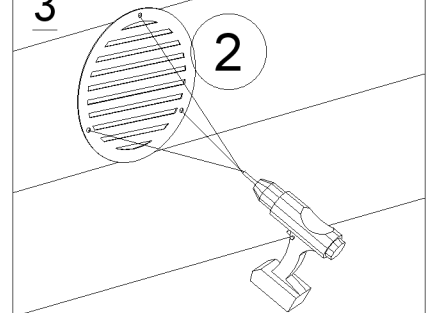

# 17. Sauna Pod 2.4 x 2.3m

1 x 2

2 x 2

3 x 12

T-GC-3.5x45

1

2

3